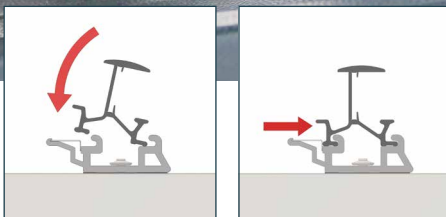

Waarom is het beter om zonnepanelen in te leggen dan vast te zetten?

- Geen beschadiging van het glas van de zonnepanelen.
- Voorkomt microcracks op de zonnepanelen.
- Geen continue druk.
- De zonnepanelen leveren meer Wp op per m².
- Voorkomt delaminatie tussen de lagen van het zonnepaneel.
- Betere verdeling van gewicht over het dak.