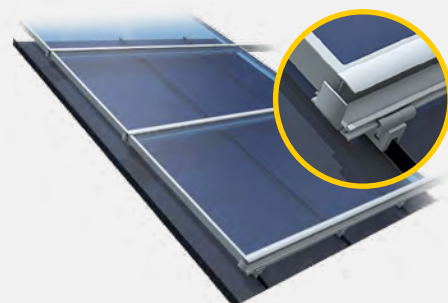

Systeemtype: Enkellaags
Beschikbare kleuren: ■ Zilver | ■ Zwart geanodiseerd

SAFECLICK TORX

Voorgemonteerd, inclusief M8 torxschroef en plaat met schroefdraad
Onderdeelnr. 1502870

Toepassing: Dakpandak, golfplatendak
Bevestiging: Met schroefverbinding aan
universeel profiel

Systeemtype: Tweelaags
Beschikbare kleuren: ■ Zilver | ■ Zwart geanodiseerd

SAFECLICK-8.5

Montage voor verschillende types vouwsluitingen
Onderdeelnr. 1502879

Toepassing: Felsdaken
Bevestiging: Door M8 schroef op vouwsluiting

Systeemtype: Enkellaags
Beschikbare kleuren: ■ Zilver | ■ Zwart geanodiseerd

Meer informatie en downloads van de montage-instructies zijn te vinden op onze website www.tritec-energy.com.

Spreek rechtstreeks met ons. Onze experts staan voor u klaar om al uw vragen te beantwoorden.