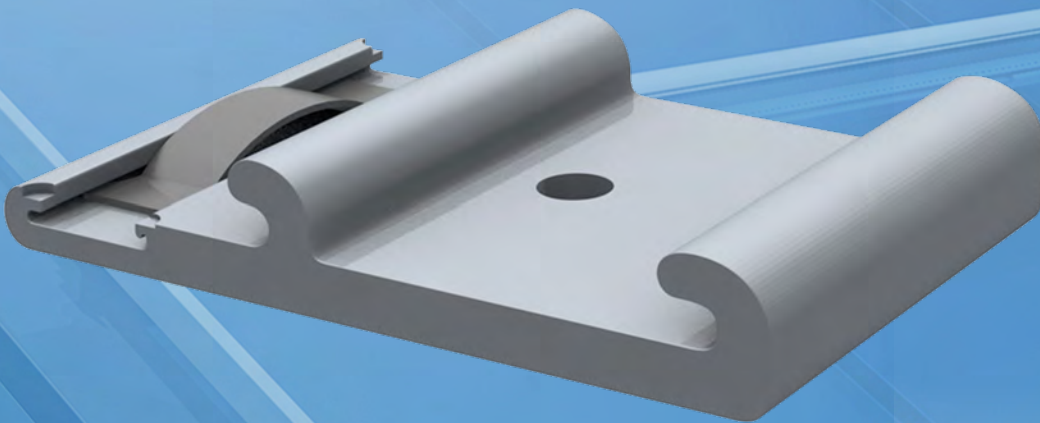

TRITEC

ENERGY FOR
A BETTER WORLD

SAFECLICK

Een system – maximale flexibiliteit:
Duurzaam en snel te installeren.

SPECIALE SAFECLICK

Voorgemonteerd, inclusief klinknagel en afdichting
Onderdeelnr. 1502987

Toepassing: Dakpandak, golfplatendak
Bevestiging: Door afdichtingsklinknagel op
trapezium plaatstaal

Systeemtype: Enkellaags
Beschikbare kleuren: ■ Zilver | ■ Zwart geanodiseerd

SAFECLICK TORX

Voorgemonteerd, inclusief M8 torxschroef en plaat met schroefdraad
Onderdeelnr. 1502870

Toepassing: Dakpandak, golfplatendak
Bevestiging: Met schroefverbinding aan
universeel profiel

Systeemtype: Tweelaags
Beschikbare kleuren: ■ Zilver | ■ Zwart geanodiseerd

SAFECLICK-8.5

Montage voor verschillende types vouwsluitingen
Onderdeelnr. 1502879

Toepassing: Felsdaken
Bevestiging: Door M8 schroef op vouwsluiting

Systeemtype: Enkellaags
Beschikbare kleuren: ■ Zilver | ■ Zwart geanodiseerd

Meer informatie en downloads van de montage-instructies zijn te vinden op onze website www.tritec-energy.com.

Spreek rechtstreeks met ons. Onze experts staan voor u klaar om al uw vragen te beantwoorden.