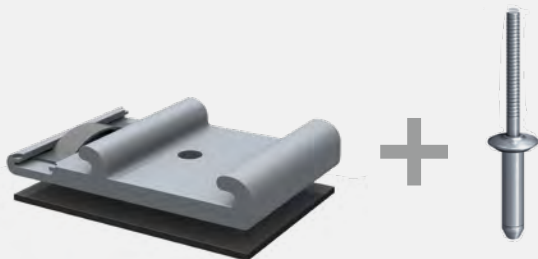

TRITEC

ENERGY FOR
A BETTER WORLD

SAFECLICK

Een system – maximale flexibiliteit:
Duurzaam en snel te installeren.

SPECIALE SAFECLICK

Voorgemonteerd, inclusief klinknagel en afdichting
Onderdeelnr. 1502987

Toepassing: Dakpandak, golfplatendak
Bevestiging: Door afdichtingsklinknagel op
trapezium plaatstaal

Systeemtype: Enkellaags
Beschikbare kleuren: ■ Zilver | ■ Zwart geanodiseerd

SAFECLICK TORX

Voorgemonteerd, inclusief M8 torxschroef en plaat met schroefdraad
Onderdeelnr. 1502870

Toepassing: Dakpandak, golfplatendak
Bevestiging: Met schroefverbinding aan
universeel profiel

Systeemtype: Tweelaags
Beschikbare kleuren: ■ Zilver | ■ Zwart geanodiseerd

SAFECLICK-8.5

Montage voor verschillende types vouwsluitingen
Onderdeelnr. 1502879

Toepassing: Felsdaken
Bevestiging: Door M8 schroef op vouwsluiting

Systeemtype: Enkellaags
Beschikbare kleuren: ■ Zilver | ■ Zwart geanodiseerd

Meer informatie en downloads van de montage-instructies zijn te vinden op onze website www.tritec-energy.com.

Spreek rechtstreeks met ons. Onze experts staan voor u klaar om al uw vragen te beantwoorden.