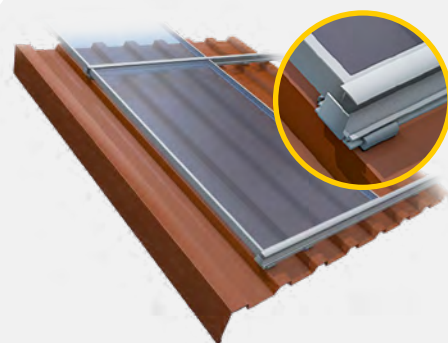

TRITEC

ENERGY FOR
A BETTER WORLD

SAFECLICK

Een system – maximale flexibiliteit:
Duurzaam en snel te installeren.

SPECIALE SAFECLICK

Voorgemonteerd, inclusief klinknagel en afdichting
Onderdeelnr. 1502987

Toepassing: Dakpandak, golfplatendak
Bevestiging: Door afdichtingsklinknagel op
trapezium plaatstaal

Systeemtype: Enkellaags
Beschikbare kleuren: ■ Zilver | ■ Zwart geanodiseerd

SAFECLICK TORX

Voorgemonteerd, inclusief M8 torxschroef en plaat met schroefdraad
Onderdeelnr. 1502870

Toepassing: Dakpandak, golfplatendak
Bevestiging: Met schroefverbinding aan
universeel profiel

Systeemtype: Tweelaags
Beschikbare kleuren: ■ Zilver | ■ Zwart geanodiseerd

SAFECLICK-8.5

Montage voor verschillende types vouwsluitingen
Onderdeelnr. 1502879

Toepassing: Felsdaken
Bevestiging: Door M8 schroef op vouwsluiting

Systeemtype: Enkellaags
Beschikbare kleuren: ■ Zilver | ■ Zwart geanodiseerd

Meer informatie en downloads van de montage-instructies zijn te vinden op onze website www.tritec-energy.com.

Spreek rechtstreeks met ons. Onze experts staan voor u klaar om al uw vragen te beantwoorden.