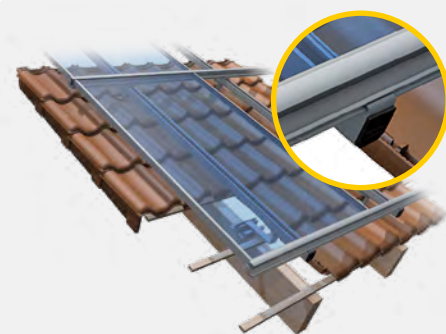

TRITEC

ENERGY FOR
A BETTER WORLD

SAFECLICK

Een system – maximale flexibiliteit:
Duurzaam en snel te installeren.

SPECIALE SAFECLICK

Voorgemonteerd, inclusief klinknagel en afdichting
Onderdeelnr. 1502987

Toepassing: Dakpandak, golfplatendak
Bevestiging: Door afdichtingsklinknagel op
trapezium plaatstaal

Systeemtype: Enkellaags
Beschikbare kleuren: ■ Zilver | ■ Zwart geanodiseerd

SAFECLICK TORX

Voorgemonteerd, inclusief M8 torxschroef en plaat met schroefdraad
Onderdeelnr. 1502870

Toepassing: Dakpandak, golfplatendak
Bevestiging: Met schroefverbinding aan
universeel profiel

Systeemtype: Tweelaags
Beschikbare kleuren: ■ Zilver | ■ Zwart geanodiseerd

SAFECLICK-8.5

Montage voor verschillende types vouwsluitingen
Onderdeelnr. 1502879

Toepassing: Felsdaken
Bevestiging: Door M8 schroef op vouwsluiting

Systeemtype: Enkellaags
Beschikbare kleuren: ■ Zilver | ■ Zwart geanodiseerd

Meer informatie en downloads van de montage-instructies zijn te vinden op onze website www.tritec-energy.com.

Spreek rechtstreeks met ons. Onze experts staan voor u klaar om al uw vragen te beantwoorden.